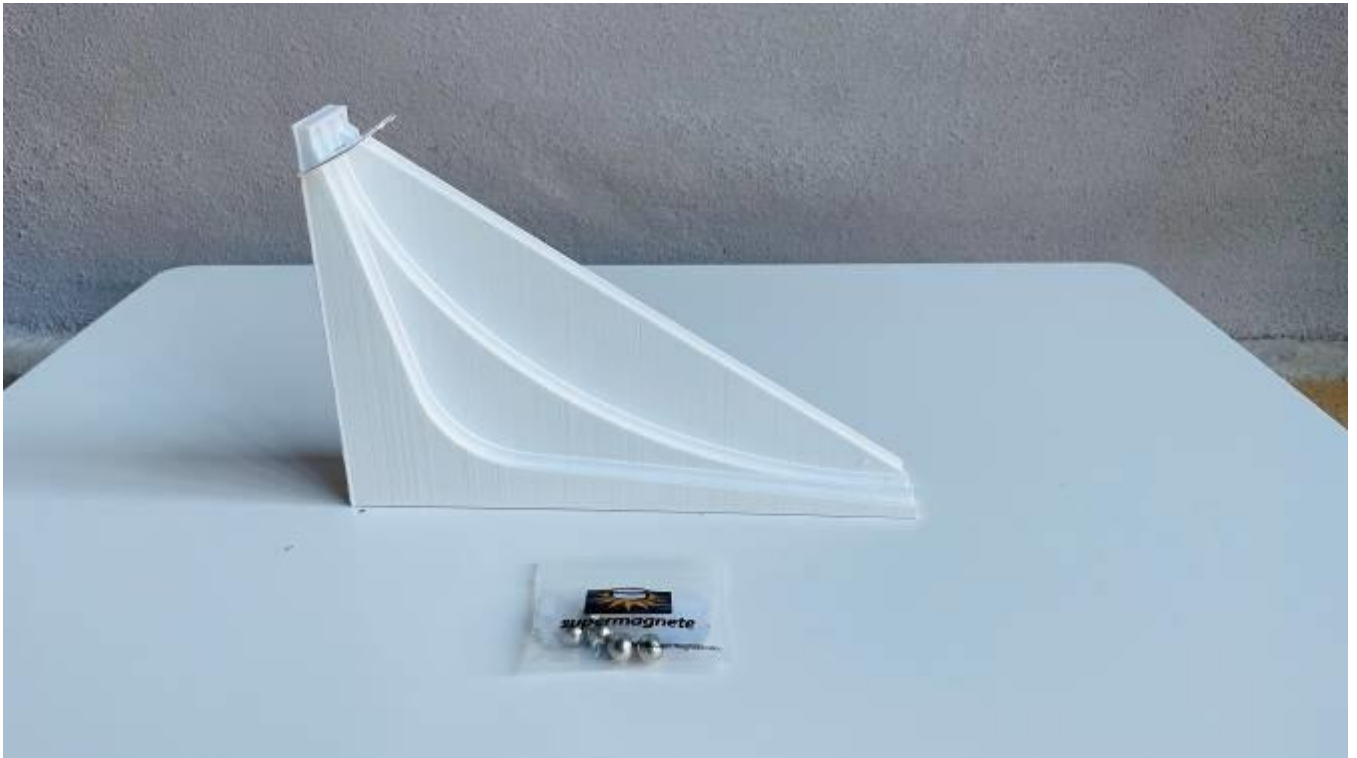

- 5 livrets et 12 fiches expériences en 25 exemplaires
- 1 clé USB