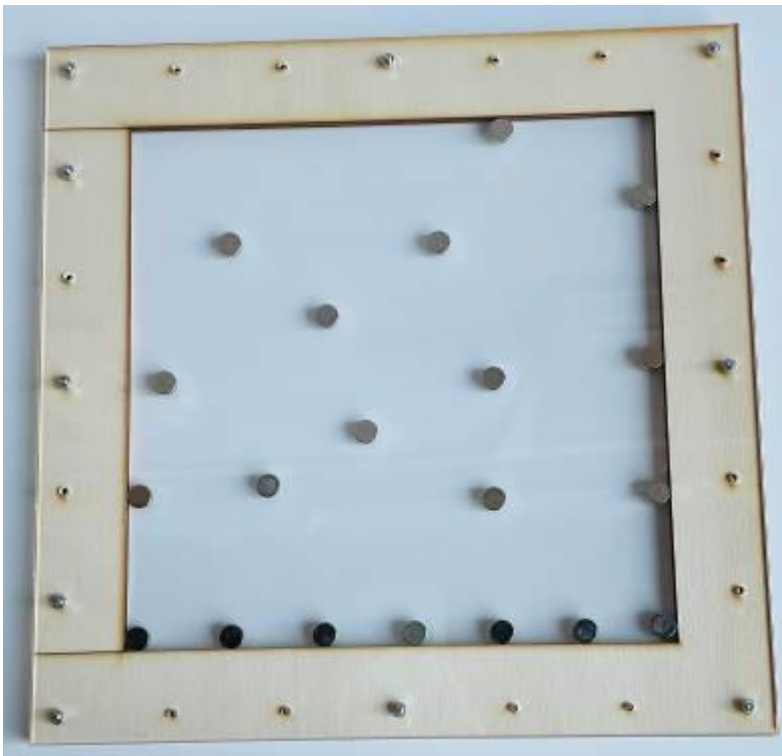

2- Description

Titre ou dénomination : ***Le Petit cabinet de physique***

Une boîte de 85 x 64 x 37 cm comprenant :

- Un double cône de l'Abbé Nollet et sa rampe
- Deux hémisphères type Magdebourg
- Une pompe à vide manuelle
- Une cloche à vide
- Un cadre à aimant
- Un canon magnétique
- Un jeu d'aimants
- Des aimants (4 aimants + 9 billes aimantées)
- Des billes (5)
- Une boîte avec une bouteille de ferrofluide et 3 aimants
- Un banc optique, des lentilles, une lampe, deux lasers
- Un disque de Newton
- Une longue vue
- Un tube en cuivre
- Un brachistochrone
- 5 livrets et 12 fiches expériences en 25 exemplaires
- 1 clé USB

Service des publics des musées de Niort Agglo

Dossier photographique au départ de Niort

- Un double cône de l'Abbé Nollet et sa rampe

- Deux hémisphères type Magdebourg
- Une pompe à vide manuelle

- Une cloche à vide

- Un cadre à aimant

- Un canon magnétique
- Un tube en cuivre
- Des aimants (4 aimants + 9 billes aimantées)
- Des billes (5)

- Un jeu d'aimants

- Une boîte avec une bouteille de ferrofluide et 3 aimants