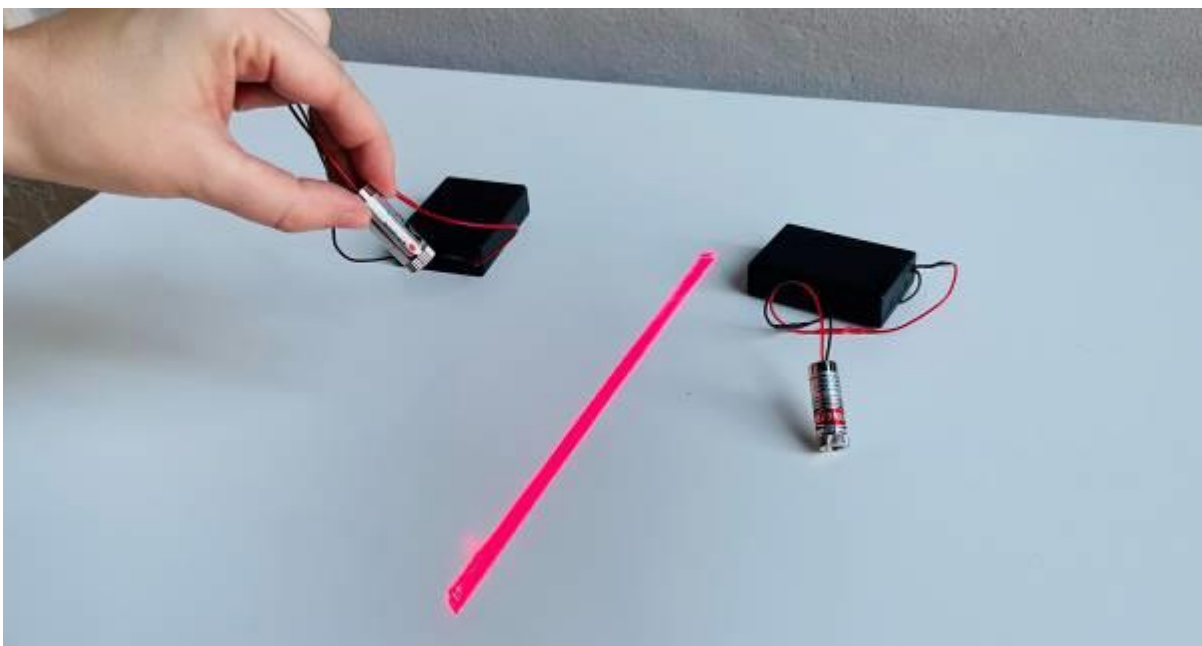

- Un banc optique, des lentilles, une lampe, deux lasers