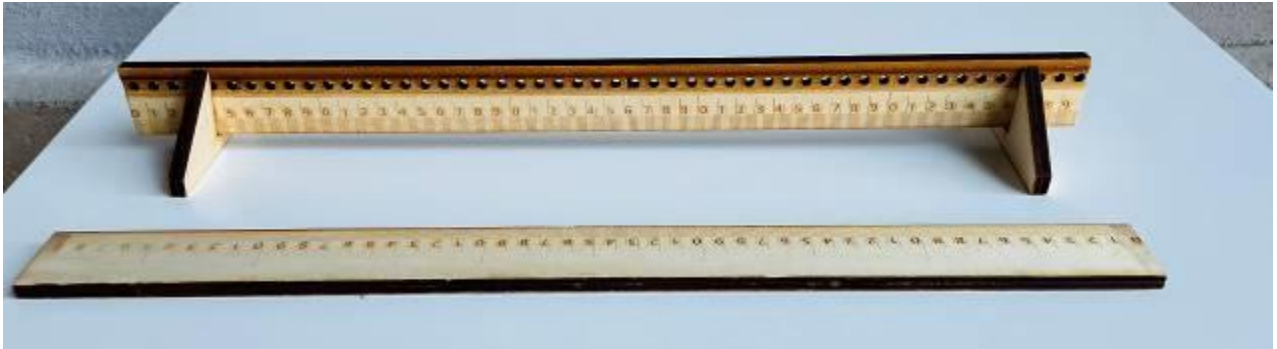

- Un banc optique, des lentilles, une lampe, deux lasers